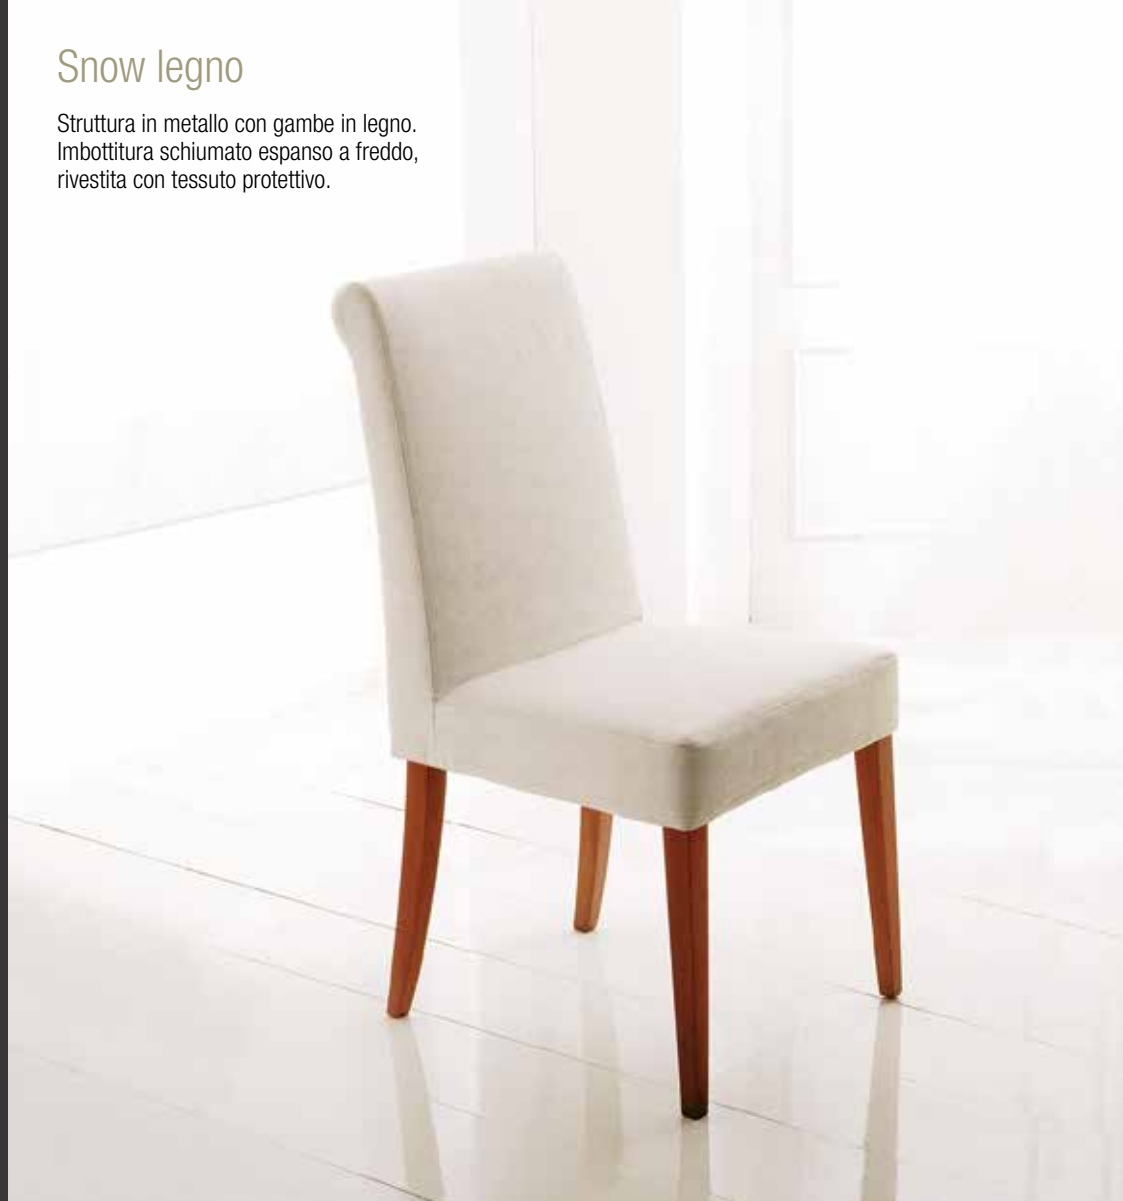

Emil volant

Con rivestimento lungo e gambe in legno

Emil metallo

Sedia con struttura e gambe in metallo.

Emil legno

Gambe in legno

Snow legno

Struttura in metallo con gambe in legno.
Imbottitura schiumato espanso a freddo,
rivestita con tessuto protettivo.