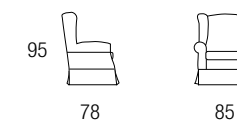

LETTI MODERNI | DISEGNI TECNICI

Moon

Victory

LETTI CLASSICI | DISEGNI TECNICI

Scelta sommier

Le 3 varianti letto sono disponibili combinate con testate lisce, bordate o capitonné (vedi qui di fianco)

Scelta testata

POLTRONCINE | DISEGNI TECNICI

Bryan

Charlotte

Horse

Sandy

Carmen

Daniel

Masha

Trisha