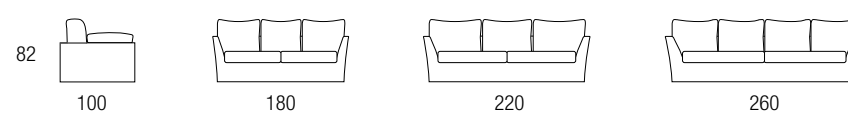

Martina

Noemi

Noir

DIVANI MODERNI | DISEGNI TECNICI

Queen

Real

Relax

Round