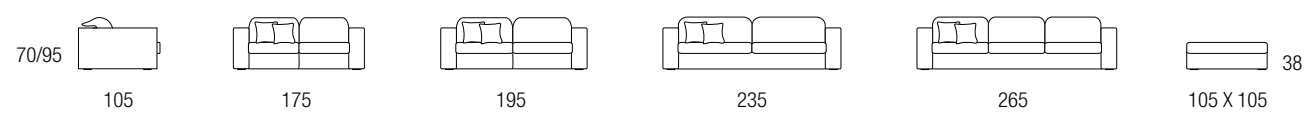

DIVANI MODERNI | DISEGNI TECNICI

Lady

Loft sofa

Martina

Noemi

Noir

DIVANI MODERNI | DISEGNI TECNICI

Queen

Real

Relax

Round

Roy