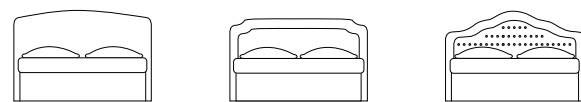

Madrid
Testata bordata

Tiora
Testata capitonné

Scelta testata

Zenith
Testata liscia