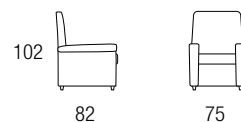

LETTI MODERNI | DISEGNI TECNICI

Moon

Victory

LETTI CLASSICI | DISEGNI TECNICI

Scelta sommier

Le 3 varianti letto sono disponibili combinate con testate lisce, bordate o capitonné (vedi qui di fianco)

Scelta testata

POLTRONCINE | DISEGNI TECNICI

Bryan

Charlotte

Horse

Sandy

Carmen

Daniel

Masha

Trisha