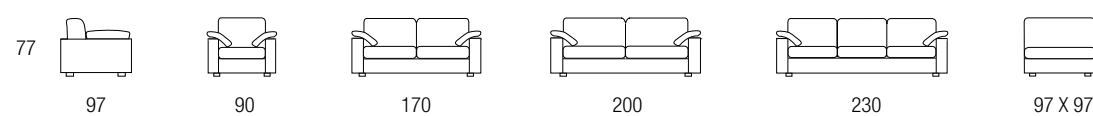

Martina

Noemi

Noir

DIVANI MODERNI | DISEGNI TECNICI

Queen

Real

Relax

Round