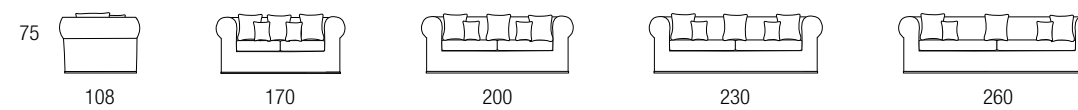

Martina

Noemi

Noir

DIVANI MODERNI | DISEGNI TECNICI

Queen

Real

Relax

Round