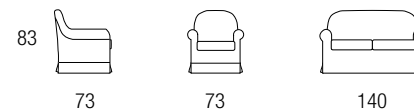

Variante 3:
Sommier con volant

Scelta testata

Zenith
Testata liscia

Madrid
Testata bordata

Tiora
Testata capitonné

POLTRONCINE | DISEGNI TECNICI

Bryan

Charlotte