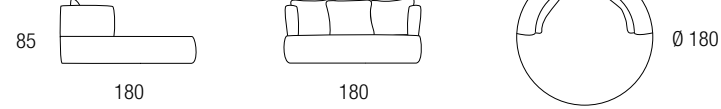

Martina

Noemi

Noir

DIVANI MODERNI | DISEGNI TECNICI

Queen

Real

Relax

Round