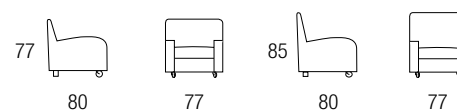

LETTI MODERNI | DISEGNI TECNICI

Moon

Victory

LETTI CLASSICI | DISEGNI TECNICI

Scelta sommier

Le 3 varianti letto sono disponibili combinate con testate lisce, bordate o capitonné (vedi qui di fianco)

Scelta testata

POLTRONCINE | DISEGNI TECNICI

Bryan

Charlotte

Horse

Sandy

Carmen

Daniel

Masha

Trisha