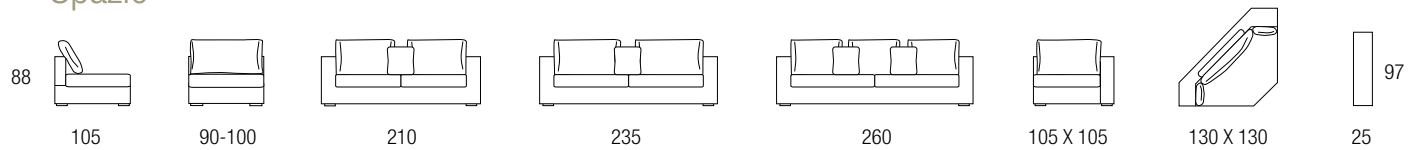

DIVANI MODERNI | DISEGNI TECNICI

Spazio